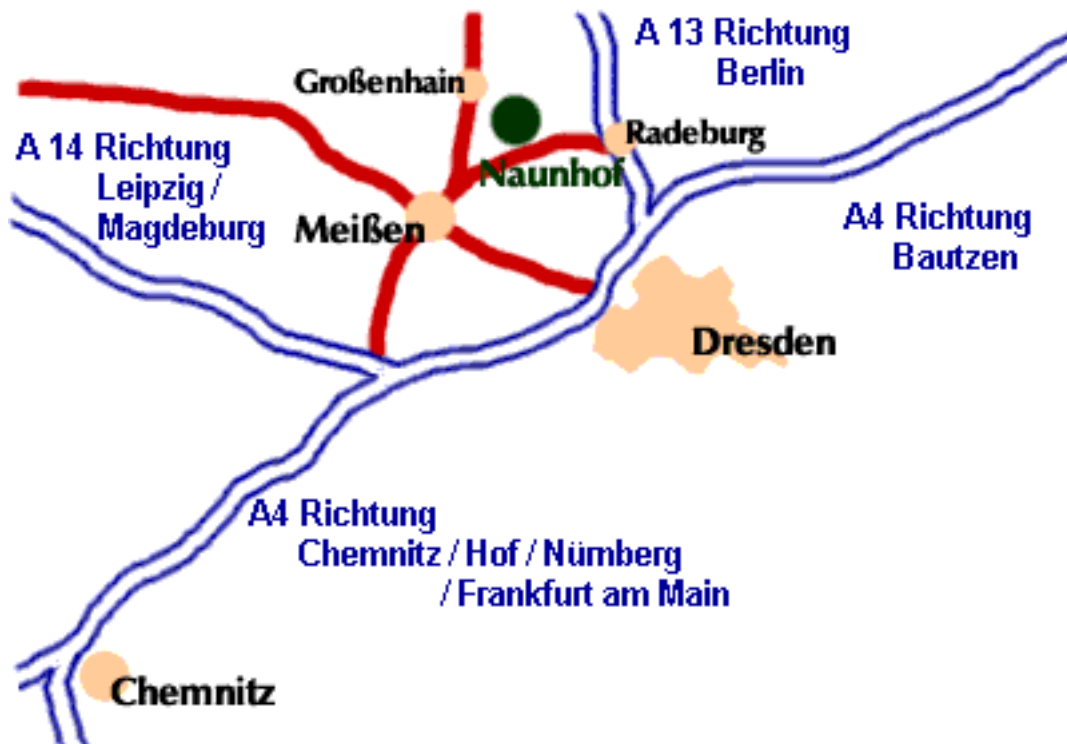

## Anfahrstweg zu:

Gartenbau Karl Stahnke

Naunhof

Siedlungsweg 13

D-01561 Ebersbach

Telefon: +49 (0) 35249 - 7 14 00

Telefax: +49 (0) 35249 - 7 14 02

E-Mail: [info@karlstahnke.de](mailto:info@karlstahnke.de)

- A 13 Abfahrt Radeburg
- Richtung Meißen
- nach ca. 8,0 km rechts ab Richtung Nauenhof
- nach 300, am Ortseingang rechts
- gerade aus zu Gartenbau Karl Stahnke