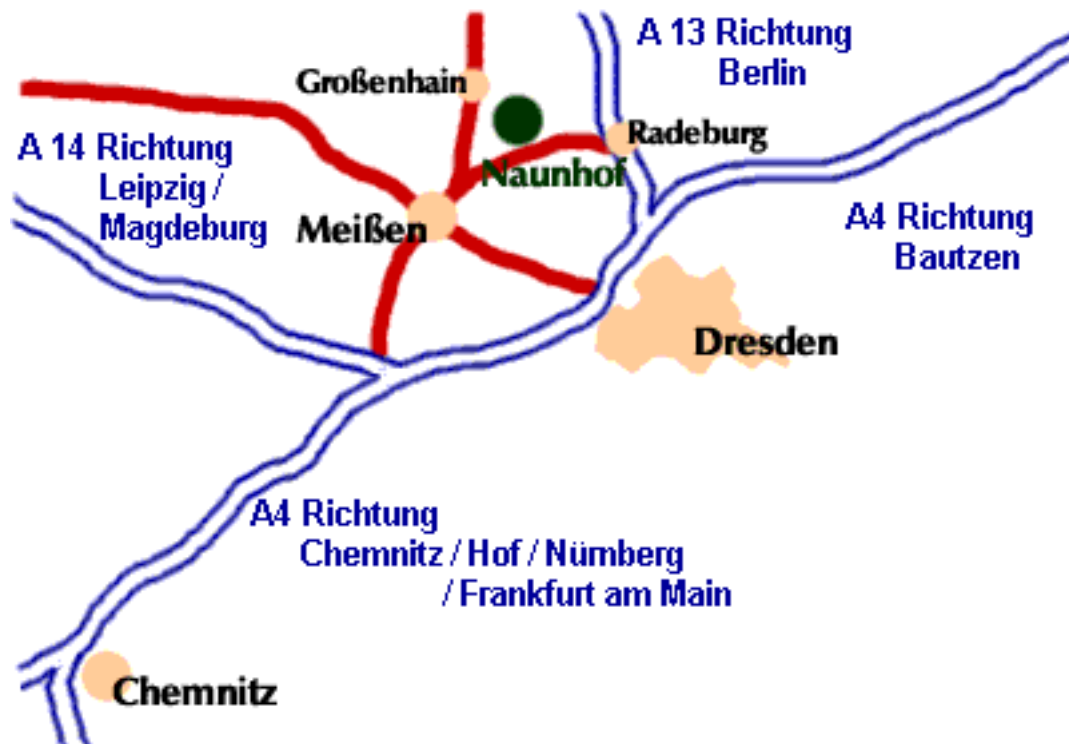

## Anfahrstweg zu:

Gartenbau Karl Stahnke

Naunhof

Siedlungsweg 13

D-01561 Ebersbach

Telefon: +49 (0) 35249 - 7 14 00

Telefax: +49 (0) 35249 - 7 14 02

E-Mail: [info@karlstahnke.de](mailto:info@karlstahnke.de)

- A 13 Abfahrt Radeburg
- Richtung Meißen
- nach ca. 8,0 km rechts ab Richtung Nauenhof
- nach 300, am Ortseingang rechts
- gerade aus zu Gartenbau Karl Stahnke